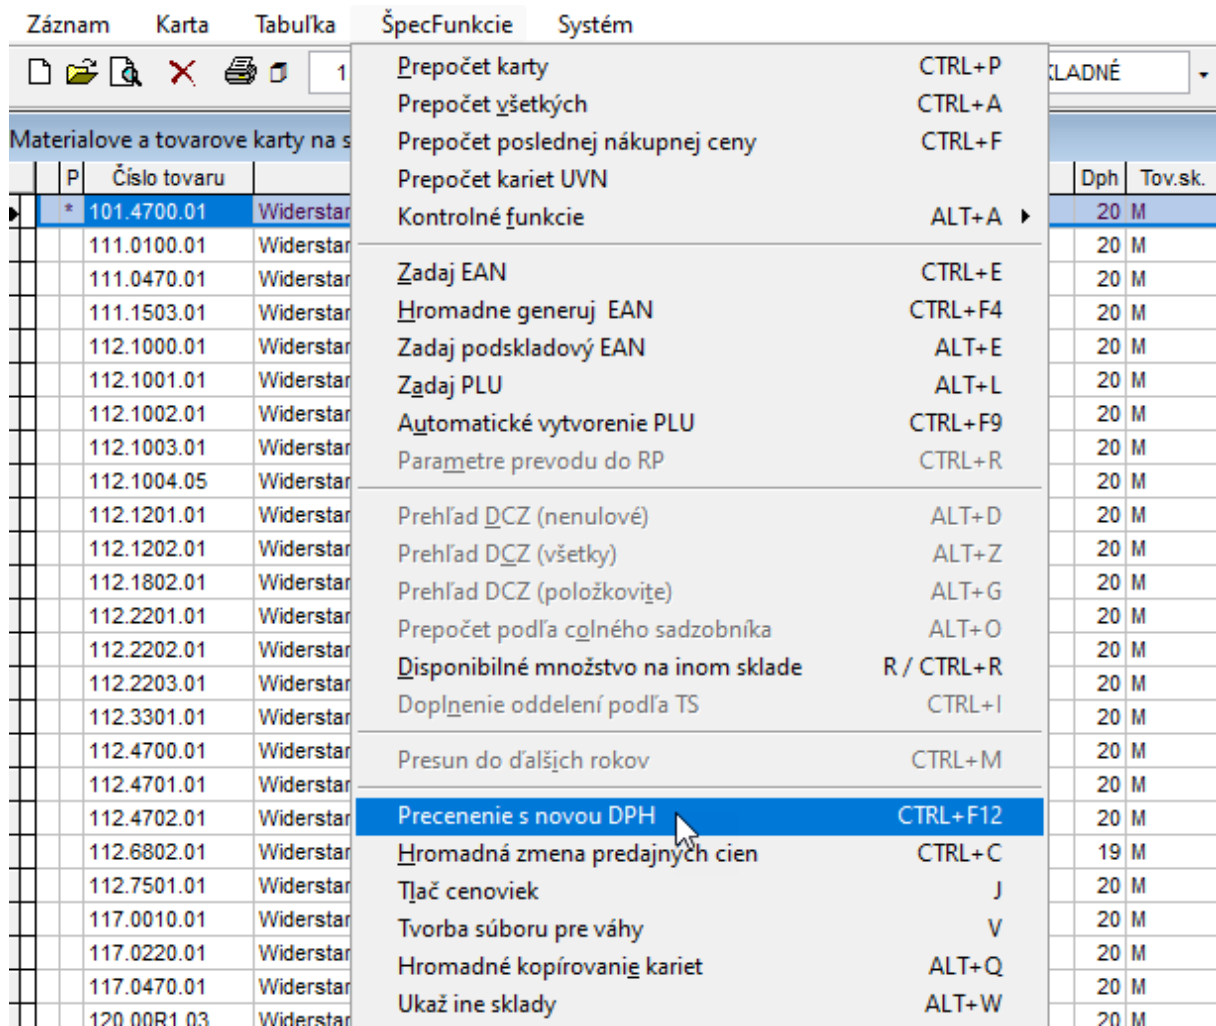

**Zmena percenta pre DPH na skladových kartách – WinOasis.**

1/ voľba v skladových kartách:

2/

A - zmeny sa môžu vykonať iba na kartách s označením X, alebo na všetkých kartách vo zvolenom sklade (zelený rámček).

B – Nové percento pre DPH (žltý rámček)

C – Bodka ku cene, ktorá má byť ponechaná. Druhá cena bude prepočítaná novým percentom. Ak je ponechaná cena bez DPH, tak treba zvoliť aj zaokrúhlenie pre vypočítanú novú cenu s DPH (modrý rámček)

**Prepočet predajných cien podľa nových sadzieb DPH**

Stará DPH malá : 10 %      Nová DPH malá : 10 %  
Stará DPH veľká : 20 %      Nová DPH veľká : 10 %

Vykonať len na označených skladových kartach

Prepočet vykonať z ceny:      Cenu s DPH zaokrúhliť na: